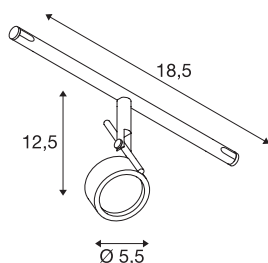

SALUNA

wirearmatur, til TENSEO lavvolts-wiresystem, QR-C51, krom

SALUNA spotlight til Lavvolt-wiresystem består av stål og kan dreiebar og svinges. Den integrerte GU5,3-sokkelen gjør spotlighten velegnet for halogen- og LED-lyskilder. Maks. kompatibel wire-avstand er 15,5 cm.

TEKNISKE DATA

Art.nr.	139132
EL nummer	3235664
Sokkel	GX5.3
Lyskilde	QR-C51
Antall lyskilder	1
Lyskilder inkludert	Nei
Antall ulike lysuttak	1
Svingområde	90 °
Horisontalt dreieområde	350 °
Drei- og svingbar	Roterbar og svingbar
IP-kode	IP 20
Montering	Utenpåliggende montering
Montering detaljer	Tak, Skinne tak
Primær merkespenning	12V ~50Hz
Kapslingsgrad	III
Systemeffekt	35 W
Farge	krom
Lysåpning	direkte
Bredde	18.5 cm
Høyde	12.5 cm
Diameter	5.5 cm
Nettvekt	0.217 kg

Bruttovekt	0.316 kg
BIG WHITE side	489

Tilbehør

1001574	LED-LYSKILDE PHILIPS MASTER LED Spot , MR16, 5 W, 2700 K, 36°, kan dimmes
1001575	LED-LYSKILDE PHILIPS MASTER LED MR16 5 W , 3000 K 36°