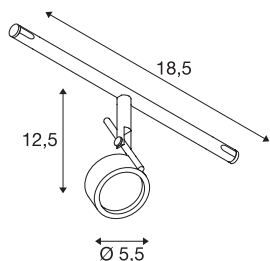

SALUNA

kabellamp voor TENSEO laagspanningskabelsysteem, QR-C51, chroom

Draai- en richtbare spot SALUNA van staal voor het laagspanningskabelsysteem. Door de geïnstalleerde G5,3 fitting is de spot zowel geschikt voor halogeen- als voor LED-lampen. De maximaal compatibele kabelafstand is 15,5 cm.

TECHNISCHE GEGEVENS

Art.nr.	139132
Fitting	GX5.3
Lamp	QR-C51
Aantal fittingen	1
Inclusief lampen	Geen
Aantal verschillende lichtopeningen	1
Zwenkbereik	90 °
Horizontaal draaibereik	350 °
Draai- of zwenkbaar	Draai- en kantelbaar
IP-code	IP 20
Montage	opbouw
Montagebeschrijving	plafond,rail plafond
Primaire nominale spanning	12V ~50Hz
Beschermingsklasse	III
Wattage	35 W
Kleur	chroom
Lichtuitlaat	direct
Breedte	18.5 cm
Hoogte	12.5 cm
Diameter	5.5 cm
Nettogewicht	0.217 kg
Brutogewicht	0.316 kg