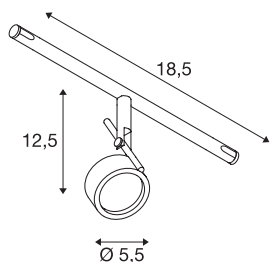

## SALUNA-kabelarmatuur voor TENSEO-laagspanningskabelsysteem

QR-C51, chroom

Draai- en kantelbare spot SALUNA van staal voor het laagspanningskabelsysteem. Door de ingebouwde G5,3-fitting is de spot voor halogeen- en led-lichtbronnen geschikt. De maximaal compatibele kabelafstand bedraagt 15,5 cm.

### TECHNISCHE SPECIFICATIES

Art.nr.	139132
Fitting	GX5.3
Lichtbronnen	QR-C51
Aantal fittingen	1
Inclusief lampen	Geen
Aantal verschillende lichtopeningen	1
Kantelbereik	90 °
Horizontaal draaibereik	350 °
Draai- of kantelbaar	Draai- en zwenkbaar
IP-code	IP 20
Montage	Opbouw
Montagebeschrijving	Plafond,Rail plafond
Primaire nominale spanning	12V ~50Hz
Veiligheidsklasse	III
Wattage	35 W
Kleur	chroom
Lichtval	direct
Breedte	18.5 cm
Hoogte	12.5 cm
Diameter	5.5 cm
Nettogewicht	0.217 kg
Brutogewicht	0.316 kg