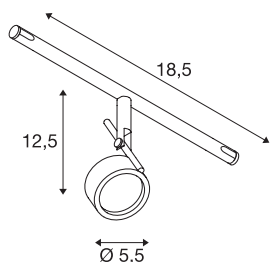

SALUNA

тросовый светильник для низковольтной тросовой системы TENSEO, QR-C51, хромированный

Вращающийся прожектор SALUNA с регулировкой угла наклона изготовлен из стали и предназначен для низковольтной тросовой системы. Благодаря встроенному патрону G5,3 прожектор подходит для использования с галогеновыми и светодиодными источниками света. Максимальное расстояние между тросами составляет 15,5 см.

Технические характеристики

Тов. №	139132
Патрон	GX5.3
Источник света	QR-C51
Количество патронов	1
Включая источник света	Нет
Количество различных источников света	1
Диапазон изменения угла наклона от	90 °
Вертикальный диапазон изменения угла наклона от	350 °
С регулировкой наклона и поворота	С регулировкой угла наклона и возможностью вращения
IP Code	IP 20
Сборка	Накладной
Детали сборки	Потолок, Потолочная шина
Номинальное первичное напряжение	12V ~50Hz
Класс защиты	III
Мощность	35 W
Цвет	Хром
Световое отверстие	прямой
Ширина	18.5 cm
Высота	12.5 cm
Диаметр	5.5 cm

Вес нетто	0.217 kg
вес брутто	0.316 kg
BIG WHITE Seite	489

Рекомендуемые осветители

1001574	Philips , главный светодиодный точечный светильник, MR16, 5 Вт, 2700 K, 36°, с регулировкой яркости
1001575	Основной светодиод Philips MR16 5Вт , 3000K 36°