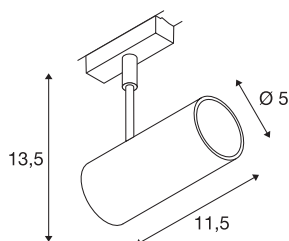

REVILO

spot, noir, LED 3000K, 15°, adaptateur rail 2 allumages inclus

Le spot REVILO LED disponible en deux coloris, avec adaptateur correspondant pour le système de rail 2 allumages 230V, intègre une LED Premium de 7,25W. Le réflecteur remplaçable rend le spot adapté à de nombreuses utilisations.

INFORMATIONS TECHNIQUES

Réf.	140220
Nombre de sorties lumineuses différentes	1
Orientable ou inclinable	Dispositif rotatif et pivotant
Code IP	IP 20
Montage	En saillie
Détails de montage	Rail plafond
Tension nominale primaire	100-240V ~50/60Hz
Courant / tension secondaire	500 mA
Classe de protection	I
Puissance en watts	9.7 W
Angle de rayonnement	15 °
Coloris	noir
IRC	90
Données LXXBXX	L70B50
Durée de vie	30000 h
Répartition de l'intensité lumineuse	rotosymétrique
Sortie lumineuse	direct
Longueur	11.5 cm
Hauteur	13.5 cm
Diamètre	5 cm
Poids net	0.275 kg
Poids brut	0.338 kg