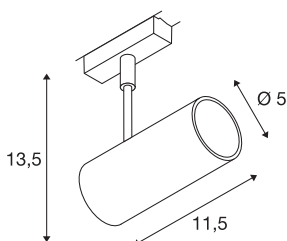

## REVILO

lyskaster til SLV D-TRACK høyvolts-strømskinne, to-fase, LED, 3000K, sort, 15°, inkl. tofase-adapter

REVILO LED fås i to fargevarianter og er utstyrt med en adapter som passer til tofase-230V-skinnesystemer og en Premium LED på 7,25 W. Reflektoren kan skiftes ut, noe som gjør armaturet enda mer fleksibel i bruk.

## TEKNISKE DATA

Art.nr.	140220
Antall ulike lysuttak	1
Drei- og svingbar	Roterbar og svingbar
IP-kode	IP 20
Montering	Utenpåliggende montering
Montering detaljer	Skinne tak
Primær merkespenning	100-240V ~50/60Hz
Sekundær strøm / spenning	500 mA
Kapslingsgrad	I
Systemeffekt	9.7 W
Spredningsvinkel	15 °
Farge	svart
CRI	90
LXXBXX-data	L70B50
Levetid	30000 h
Lysstyrkefordeling	rotasjonssymmetrisk
Lysåpning	direkte
Lengde	11.5 cm
Høyde	13.5 cm
Diameter	5 cm
Nettvekt	0.275 kg
Bruttovekt	0.338 kg