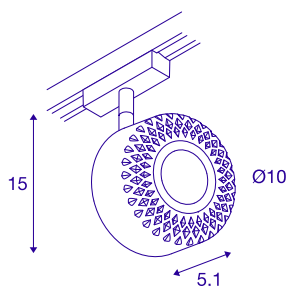

## TOTHEE

spot pour rail 2 allumages, intérieur, 25°, noir, LED, 17-W, 3000K, variable Triac

Spot LED 230V TOTHEE LED orientable et inclinable avec adaptateur correspondant pour système de rail biphasé 230V. Équipé d'une LED Premium blanc chaud, ce spot est disponible en deux coloris. Ce luminaire variable a été créé en exclusivité par le designer Memyselfandi.

## INFORMATIONS TECHNIQUES

Réf.	140250
Nombre de sorties lumineuses différentes	1
Orientable ou inclinable	Dispositif rotatif et pivotant
Code IP	IP 20
Montage	En saillie
Détails de montage	Rail plafond
Variable	Oui
Technologie de variation de l'éclairage	Variateur en fin de phase
Tension nominale primaire	220-240V ~50/60Hz
Courant / tension secondaire	350 mA
Classe de protection	I
Puissance en watts	17 W
Température au niveau du verre (sortie de lumière)	80 °C
Lumen	1250 lm
Température de couleur	3000 Kelvin
Angle de rayonnement	25 °
Coloris	noir
IRC	80
Données LXXBXX	L70B50
Durée de vie	30000 h
Sortie lumineuse	direct

<b>Longueur</b>	9.6 cm
<b>Hauteur</b>	15 cm
<b>Diamètre</b>	10 cm
<b>Poids net</b>	0.376 kg
<b>Poids brut</b>	0.508 kg