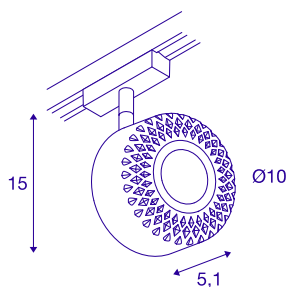

## TOTHEE

spot voor SLV D-TRACK 2-fase hoogspanningsrailsysteem, LED, 3000K, zwart, 15°, incl. 2-fase adapter

Draai- en richtbare hoogspanning LED spot TOTHEE LED met bijbehorende adapter voor het 2-fase hoogspanningsrailsysteem. De met een warm witte, premium LED uitgeruste spot is in twee kleuren verkrijgbaar. Deze dimbare lamp werd exclusief ontworpen door designer Memysel-fandi.

## TECHNISCHE GEGEVENS

Art.nr.	140250
Aantal verschillende lichtopeningen	1
Draai- of zwenkbaar	Draai- en kantelbaar
IP-code	IP 20
Montage	opbouw
Montagebeschrijving	rail plafond
dimbaar	Ja
Dimtechnologie	faseafsnijding
Primaire nominale spanning	220-240V ~50/60Hz
Secundaire stroom/spanning	350 mA
Beschermingsklasse	I
Wattage	17 W
Temperatuur bij glas (lichtemissie)	80 °C
Lumen	1250 lm
Lichtkleurtemperatuur	3000 Kelvin
Stralingshoek	25 °
Kleur	zwart
CRI	80
LXXBXX-gegevens	L70B50
Levensduur	30000 h
Lichtuitlaat	direct
Lengte	9.6 cm

<b>Hoogte</b>	15 cm
<b>Diameter</b>	10 cm
<b>Nettogewicht</b>	0.376 kg
<b>Brutogewicht</b>	0.508 kg