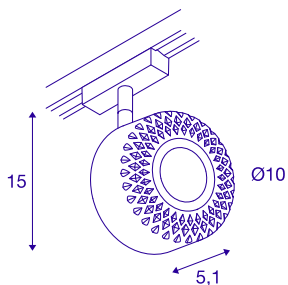

TOTHEE

spot voor SLV D-TRACK hoogspanningsrailsysteem 2 fasen, led, 3000K, zwart, 15°, incl. 2-fasen-adapter

Draai- en kantelbare hoogspannings-led-spot TOTHEE LED met passende adapter voor het 2-fasen-hoogspanningsrailsysteem. De met een warmwitte, premium led uitgeruste spot is in twee kleuren beschikbaar. Deze dimbare armatuur is exclusief door de designer Memyselfandi ontworpen.

TECHNISCHE SPECIFICATIES

Art.nr.	140250
Aantal verschillende lichtopeningen	1
Draai- of kantelbaar	Draai- en zwenkbaar
IP-code	IP 20
Montage	Opbouw
Montagebeschrijving	Rail plafond
Dimbaar	Ja
Dimtechniek	Fase-afsnijding
Primaire nominale spanning	220-240V ~50/60Hz
Secundaire stroom / spanning	350 mA
Veiligheidsklasse	I
Wattage	17 W
Temperatuur bij glas (lichtemissie)	80 °C
Lumen	1250 lm
Lichtkleurtemperatuur	3000 Kelvin
Stralingshoek	25 °
Kleur	zwart
CRI	80
LXXBXX gegevens	L70B50
Levensduur	30000 h
Lichtval	direct
Lengte	9.6 cm

Hoogte	15 cm
Diameter	10 cm
Nettogewicht	0.376 kg
Brutogewicht	0.508 kg