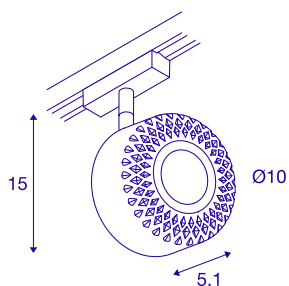

TOTHEE

spot pour rail 2 allumages, intérieur, 25°, blanc, LED, 17W, 3000K, variable Triac

Spot LED 230V TOTHEE LED orientable et inclinable avec adaptateur correspondant pour système de rail biphasé 230V. Équipé d'une LED Premium blanc chaud, ce spot est disponible en deux coloris. Ce luminaire variable a été créé en exclusivité par le designer Memyselfandi.

INFORMATIONS TECHNIQUES

Réf.	140251
Nombre de sorties lumineuses différentes	1
Orientable ou inclinable	Dispositif rotatif et pivotant
Code IP	IP 20
Montage	En saillie
Détails de montage	Rail plafond
Variable	Oui
Technologie de variation de l'éclairage	Variateur en fin de phase
Tension nominale primaire	220-240V ~50/60Hz
Courant / tension secondaire	350 mA
Classe de protection	I
Puissance en watts	17 W
Température au niveau du verre (sortie de lumière)	80 °C
Lumen	1250 lm
Température de couleur	3000 Kelvin
Angle de rayonnement	25 °
Coloris	blanc
IRC	80
Données LXXBXX	L70B50
Durée de vie	30000 h
Sortie lumineuse	direct

Longueur	9.6 cm
Hauteur	15 cm
Diamètre	10 cm
Poids net	0.379 kg
Poids brut	0.495 kg