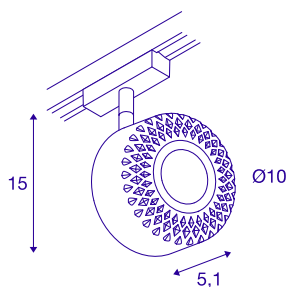

## TOTHEE

spot voor SLV D-TRACK 2-fase hoogspanningsrailsysteem, LED, 3000K, wit, 15°, incl. 2-fase adapter

Draai- en richtbare hoogspanning LED spot TOTHEE LED met bijbehorende adapter voor het 2-fase hoogspanningsrailsysteem. De met een warm witte, premium LED uitgeruste spot is in twee kleuren verkrijgbaar. Deze dimbare lamp werd exclusief ontworpen door designer Memysel-fandi.

## TECHNISCHE GEGEVENS

Art.nr.	140251
Aantal verschillende lichtopeningen	1
Draai- of zwenkbaar	Draai- en kantelbaar
IP-code	IP 20
Montage	opbouw
Montagebeschrijving	rail plafond
dimbaar	Ja
Dimtechnologie	faseafsnijding
Primaire nominale spanning	220-240V ~50/60Hz
Secundaire stroom/spanning	350 mA
Beschermingsklasse	I
Wattage	17 W
Temperatuur bij glas (lichtemissie)	80 °C
Lumen	1250 lm
Lichtkleurtemperatuur	3000 Kelvin
Stralingshoek	25 °
Kleur	wit
CRI	80
LXXBXX-gegevens	L70B50
Levensduur	30000 h
Lichtuitlaat	direct
Lengte	9.6 cm

<b>Hoogte</b>	15 cm
<b>Diameter</b>	10 cm
<b>Nettogewicht</b>	0.379 kg
<b>Brutogewicht</b>	0.495 kg