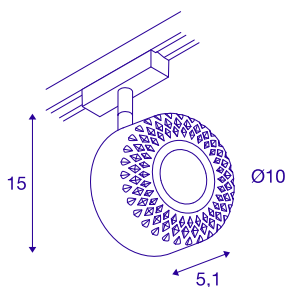

TOTHEE

spot voor 2-fasen hoogspanningsrail, led, 3000K, zwart, 50°, incl. 2-fasen adapter

Draai- en kantelbare hoogspannings-led-spot TOTHEE LED met passende adapter voor het 2-fasen-hoogspanningsrailsysteem. De met een warmwitte, premium led uitgeruste spot is in twee kleuren beschikbaar. Deze dimbare armatuur is exclusief door de designer Memysefandi ontworpen.

TECHNISCHE SPECIFICATIES

Art.nr.	140260
Aantal verschillende lichtopeningen	1
Draai- of kantelbaar	Draai- en zwenkbaar
IP-code	IP 20
Montage	Opbouw
Montagebeschrijving	Rail plafond
Dimbaar	Ja
Dimtechniek	Fase-afsnijding
Primaire nominale spanning	220-240V ~50/60Hz
Secundaire stroom / spanning	350 mA
Veiligheidsklasse	I
Wattage	17 W
Temperatuur bij glas (lichtemissie)	80 °C
Lumen	1250 lm
Lichtkleurtemperatuur	3000 Kelvin
Stralingshoek	50 °
Kleur	zwart
CRI	80
LXXBXX gegevens	L70B50
Levensduur	30000 h
Lichtsterkteverdeling	rotatiesymmetrisch
Lichtval	direct

Lengte	9.6 cm
Hoogte	15 cm
Diameter	10 cm
Nettogewicht	0.377 kg
Brutogewicht	0.488 kg