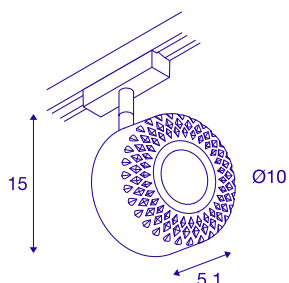

## TOTHEE

spot pour rail 2 allumages, intérieur, 50°, blanc, LED, 17W, 3000K, variable Triac

Spot LED 230V TOTHEE LED orientable et inclinable avec adaptateur correspondant pour système de rail biphasé 230V. Équipé d'une LED Premium blanc chaud, ce spot est disponible en deux coloris. Ce luminaire variable a été créé en exclusivité par le designer Memyselfandi.

## INFORMATIONS TECHNIQUES

Réf.	140261
Nombre de sorties lumineuses différentes	1
Orientable ou inclinable	Dispositif rotatif et pivotant
Code IP	IP 20
Montage	En saillie
Détails de montage	Rail plafond
Variable	Oui
Technologie de variation de l'éclairage	Variateur en fin de phase
Tension nominale primaire	220-240V ~50/60Hz
Courant / tension secondaire	350 mA
Classe de protection	I
Puissance en watts	17 W
Température au niveau du verre (sortie de lumière)	80 °C
Lumen	1250 lm
Température de couleur	3000 Kelvin
Angle de rayonnement	50 °
Coloris	blanc
IRC	80
Données LXXBXX	L70B50
Durée de vie	30000 h
Répartition de l'intensité lumineuse	rotosymétrique

<b>Sortie lumineuse</b>	direct
<b>Longueur</b>	9.6 cm
<b>Hauteur</b>	15 cm
<b>Diamètre</b>	10 cm
<b>Poids net</b>	0.384 kg
<b>Poids brut</b>	0.486 kg