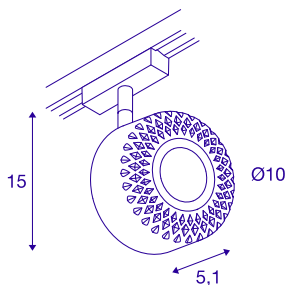

TOTHEE

lyskaster til tofase høyvolts strømskinne, LED, 3000 K, hvit, 50°, inkl. tofase-adapter

TOTHEE LED er en 230V-LED-spot som kan dreiebar og svinges. Den leveres med adapter som passer til tofase-230V-skinnesystem. armaturet har varmhvite Premium LED og fås i flere fargevarianter og i to farger. Den eksklusive armaturet er designet av Memyselfandi og kan dimmes.

TEKNISKE DATA

Art.nr.	140261
Antall ulike lysuttak	1
Drei- og svingbar	Roterbar og svingbar
IP-kode	IP 20
Montering	Utenpåliggende montering
Montering detaljer	Skinne tak
Kan dimmes	Ja
Dimmeteknologi	Faseavsnitt
Primær merkespenning	220-240V ~50/60Hz
Sekundær strøm / spenning	350 mA
Kapslingsgrad	I
Systemeffekt	17 W
Temperatur ved glasset (lysutslipp)	80 °C
Lysytelse	1250 lm
Lysfargetemperatur	3000 Kelvin
Spredningsvinkel	50 °
Farge	hvit
CRI	80
LXXBXX-data	L70B50
Levetid	30000 h
Lysstyrkefordeling	rotasjonssymmetrisk
Lysåpning	direkte

Lengde	9.6 cm
Høyde	15 cm
Diameter	10 cm
Nettvekt	0.384 kg
Bruttvekt	0.486 kg