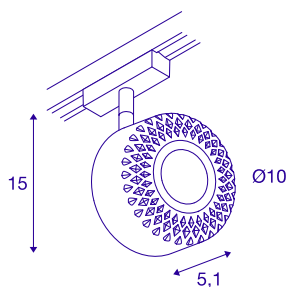

## TOTHEE

spot voor 2-fase 230V stroomrail, LED, 3000K, wit, 50°, incl. 2-fase adapter

Draai- en richtbare hoogspanning LED spot TOTHEE LED met bijbehorende adapter voor het 2-fase hoogspannings-railsysteem. De met een warm witte, premium LED uitgeruste spot is in twee kleuren verkrijgbaar. Deze dimbare lamp werd exclusief ontworpen door designer Memysel-fandi.

## TECHNISCHE GEGEVENS

Art.nr.	140261
Aantal verschillende lichtopeningen	1
Draai- of zwenkbaar	Draai- en kantelbaar
IP-code	IP 20
Montage	opbouw
Montagebeschrijving	rail plafond
dimbaar	Ja
Dimtechnologie	faseafsnijding
Primaire nominale spanning	220-240V ~50/60Hz
Secundaire stroom/spanning	350 mA
Beschermingsklasse	I
Wattage	17 W
Temperatuur bij glas (lichtemissie)	80 °C
Lumen	1250 lm
Lichtkleurtemperatuur	3000 Kelvin
Stralingshoek	50 °
Kleur	wit
CRI	80
LXXBXX-gegevens	L70B50
Levensduur	30000 h
Lichtsterkteverdeling	rotatiesymmetrisch
Lichtuitlaat	direct

<b>Lengte</b>	9.6 cm
<b>Hoogte</b>	15 cm
<b>Diameter</b>	10 cm
<b>Nettogewicht</b>	0.384 kg
<b>Brutogewicht</b>	0.486 kg