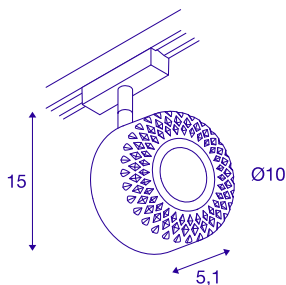

TOTHEE

spot voor 2-fasen hoogspanningsrail, led, 3000K, wit, 50°, incl. 2-fasen adapter

Draai- en kantelbare hoogspannings-led-spot TOTHEE LED met passende adapter voor het 2-fasen-hoogspanningsrailsysteem. De met een warmwitte, premium led uitgeruste spot is in twee kleuren beschikbaar. Deze dimbare armatuur is exclusief door de designer Memyselfandi ontworpen.

TECHNISCHE SPECIFICATIES

| | |
|-------------------------------------|---------------------|
| Art.nr. | 140261 |
| Aantal verschillende lichtopeningen | 1 |
| Draai- of kantelbaar | Draai- en zwenkbaar |
| IP-code | IP 20 |
| Montage | Opbouw |
| Montagebeschrijving | Rail plafond |
| Dimbaar | Ja |
| Dimtechniek | Fase-afsnijding |
| Primaire nominale spanning | 220-240V ~50/60Hz |
| Secundaire stroom / spanning | 350 mA |
| Veiligheidsklasse | I |
| Wattage | 17 W |
| Temperatuur bij glas (lichtemissie) | 80 °C |
| Lumen | 1250 lm |
| Lichtkleurtemperatuur | 3000 Kelvin |
| Stralingshoek | 50 ° |
| Kleur | wit |
| CRI | 80 |
| LXXBXX gegevens | L70B50 |
| Levensduur | 30000 h |
| Lichtsterkteverdeling | rotatiesymmetrisch |
| Lichtval | direct |

| | |
|---------------------|----------|
| Lengte | 9.6 cm |
| Hoogte | 15 cm |
| Diameter | 10 cm |
| Nettogewicht | 0.384 kg |
| Brutogewicht | 0.486 kg |