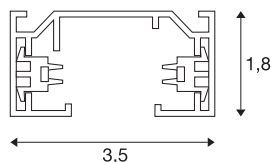

Rail 1 allumage en saillie

1m, noir

Rail porteur aluminium du système de rail monophasé 230V en saillie. L'installation peut s'effectuer directement au mur ou au plafond en utilisant les trous pré-perçés du profil. La version en saillie de ce système est disponible en plusieurs coloris. Ce luminaire est également disponible en version encastrable.

INFORMATIONS TECHNIQUES

Réf.	143010
Code IP	IP 20
Montage	En saillie
Détails de montage	Plafond, Applique
Tension nominale	220-240V ~50/60Hz V
Classe de protection	I
Coloris	noir
Longueur	100 cm
Largeur	3.5 cm
Hauteur	1.8 cm
Poids net	0.518 kg
Poids brut	0.638 kg
Page du BIG WHITE	495