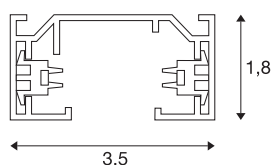

CARRIL DE MONTAJE MONOFÁSICO

carril de alta tensión, blanco, 1 m

Carril de soporte de aluminio del sistema de carriles de montaje monofásicos de alta tensión. El montaje se puede realizar directamente a la pared o al techo gracias a las perforaciones existentes en el perfil. La versión de superficie de este sistema está disponible en varios colores. De manera alternativa está disponible una versión empotrada.

Datos técnicos

Art. N.º	143011
Código IP	IP 20
Montaje	Superficie
Detalles de montaje	Techo,Pared
Voltaje nominal	250V ~50/60Hz V
Clase de protección	I
Color	blanco
Longitud	100 cm
Anchura	3.5 cm
Altura	1.8 cm
Peso neto	0.523 kg
Peso bruto	0.641 kg
Página BIG WHITE	465

Accesorios

1002845	Cable de suspensión metálico , para alimentador EUTRAC®, S-TRACK y carriles de 1 fase, 5 m, juego de dos uds.
1004785	1~ cubierta para carril , blanco 2x2 m