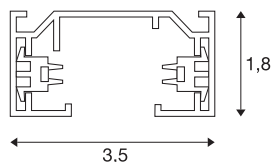

Rail 1 allumage en saillie

1m, blanc

Rail porteur aluminium du système de rail monophasé 230V en saillie. L'installation peut s'effectuer directement au mur ou au plafond en utilisant les trous pré-perçés du profil. La version en saillie de ce système est disponible en plusieurs coloris. Ce luminaire est également disponible en version encastrable.

INFORMATIONS TECHNIQUES

Réf.	143011
Code IP	IP 20
Montage	En saillie
Détails de montage	Plafond, Applique
Tension nominale	250V ~50/60Hz V
Classe de protection	I
Coloris	blanc
Longueur	100 cm
Largeur	3.5 cm
Hauteur	1.8 cm
Poids net	0.523 kg
Poids brut	0.641 kg
Page du BIG WHITE	495