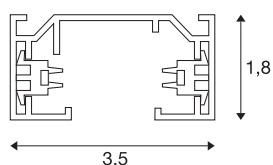

CARRIL DE MONTAJE MONOFÁSICO

carril de alta tensión, gris plata, 1 m

Carril de soporte de aluminio del sistema de carriles de montaje monofásicos de alta tensión. El montaje se puede realizar directamente a la pared o al techo gracias a las perforaciones existentes en el perfil. La versión de superficie de este sistema está disponible en varios colores. De manera alternativa está disponible una versión empotrada.

Datos técnicos

Art. N.º	143012
Código IP	IP 20
Montaje	Superficie
Detalles de montaje	Techo,Pared
Voltaje nominal	220-240V ~50/60Hz V
Clase de protección	I
Color	gris
Longitud	100 cm
Anchura	3.5 cm
Altura	1.8 cm
Peso neto	0.514 kg
Peso bruto	0.634 kg
Página BIG WHITE	465

Accesorios

1002845	Cable de suspensión metálico , para alimentador EUTRAC®, S-TRACK y carriles de 1 fase, 5 m, juego de dos uds.
1004784	1~ cubierta para carril , gris 2x2 m