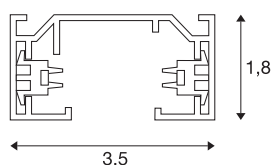

RAIL APPARENT MONO-PHASE

230 V, gris argenté, 1 m

Rail porteur en aluminium du système de rails apparents monophasé 230 V. L'installation au mur ou au plafond se fait directement par le biais des trous percés dans le profilé. La version encastrable de ce système est disponible en plusieurs versions de couleur. Comme alternative, une version encastrable est également disponible.

INFORMATIONS TECHNIQUES

N° art.	143012
Code IP	IP 20
Montage	Apparent
Infos de montage	Plafond, Mur
Tension nominale	220-240V ~50/60Hz V
Indice de protection	I
Coloris	gris
Longueur	100 cm
Largeur	3.5 cm
Hauteur	1.8 cm
Poids net	0.517 kg
Poids brut	0.636 kg
BIG WHITE, page	495