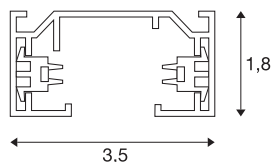

Rail 1 allumage en saillie

1m, gris argent

Rail porteur aluminium du système de rail monophasé 230V en saillie. L'installation peut s'effectuer directement au mur ou au plafond en utilisant les trous pré-perçés du profil. La version en saillie de ce système est disponible en plusieurs coloris. Ce luminaire est également disponible en version encastrable.

INFORMATIONS TECHNIQUES

Réf.	143012
Code IP	IP 20
Montage	En saillie
Détails de montage	Plafond, Applique
Tension nominale	220-240V ~50/60Hz V
Classe de protection	I
Coloris	gris
Longueur	100 cm
Largeur	3.5 cm
Hauteur	1.8 cm
Poids net	0.517 kg
Poids brut	0.636 kg
Page du BIG WHITE	495