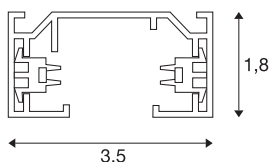

1-tenning utenpåliggende

230V-skinne, sølvgrå, 1 m

Skinne av aluminium til 1-tenning 230V-skinnesystem (utenpåliggende). Kan monteres rett på veggen eller i taket ved hjelp av borehullene. Den utenpåliggende varianten av dette systemet finnes i flere farger. Alternativt finnes det også en innfelt variant.

TEKNISKE DATA

Art.nr.	143012
EL nummer	3224002
IP-kode	IP 20
Montering	Utenpåliggende montering
Montering detaljer	Tak, Vegg
Merkespenning	220-240V ~50/60Hz V
Kapslingsgrad	I
Farge	grå
Lengde	100 cm
Bredde	3.5 cm
Høyde	1.8 cm
Nettvekt	0.517 kg
Bruttovekt	0.636 kg
BIG WHITE side	495