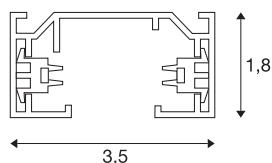

CALHA DE MONTAGEM SALIENTE DE 1 FASE

calha de alta voltagem, cinzento prateado, 1 m

Calha de suporte de alumínio do sistema de calhas de montagem saliente de 1 fase de alta voltagem. A montagem pode ser feita diretamente na parede ou no teto através dos orifícios existentes no perfil. A versão de montagem saliente deste sistema está disponível em várias cores. Para além disso, como alternativa, está disponível uma versão de embutir.

DADOS TÉCNICOS

Ref. n.º	143012
IP Code	IP 20
Montagem	Montagem à superfície
Pormenores da montagem	Teto, Parede
Tensão nominal	220-240V ~50/60Hz V
Classe de proteção	I
Cor	cinzentocinzento
Comprimento	100 cm
Largura	3.5 cm
Altura	1.8 cm
Peso líquido	0.514 kg
Peso bruto	0.634 kg
Página BIG WHITE	465