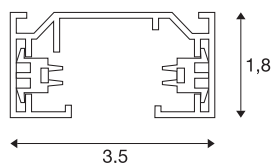

1-ФАЗНАЯ НАКЛАДНАЯ ШИНА

высоковольтная шина, серебристо-серый, 1 м

Алюминиевая несущая шина 3-фазного высоковольтного накладного шинпровода. Монтаж может осуществляться непосредственно на стене или потолке через имеющиеся в профиле отверстия. Накладная версия этого шинпровода доступна в нескольких цветах. В качестве альтернативы доступна встраиваемая версия.

Технические характеристики

Тов. №	143012
IP Code	IP 20
Сборка	Накладной
Детали сборки	Потолок, Стена
Номинальное напряжение	220-240V ~50/60Hz V
Класс защиты	I
Цвет	серый
Длина	100 cm
Ширина	3.5 cm
Высота	1.8 cm
Вес нетто	0.517 kg
вес брутто	0.636 kg
BIG WHITE Seite	495