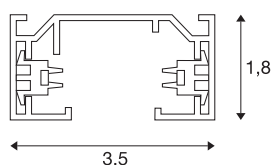

## 1 FAZNA - NADGRADNA TIRNICA

visokonapetostna tirnica, srebrno siva, 1 m

Aluminijasta nosilna tirnica visokonapetostnega 1 faznega montažnega sistema tirnic. Svetilko lahko montirate neposredno na steno ali strop prek že izdelanih izvrtin v profilu. Nadgradna različica tega sistema je na voljo v različnih barvah. Poleg tega imate na voljo tudi vgradno različico.

### TEHNIČNI PODATKI

Št. art.	143012
IP koda	IP 20
Montaža	Nadgradnja
Podrobnosti montaže	Strop, Stena
Nazivna napetost	220-240V ~50/60Hz V
Zaščitni razred	I
Barva	siva
Dolžina	100 cm
Širina	3.5 cm
Višina	1.8 cm
Neto teža	0.517 kg
Bruto teža	0.636 kg
BIG WHITE Stran	495

## Dodatki

1004784	1~ Pokrov za tirnico , siv, 2x2 m
1002845	Obešalo iz žične vrvi za EUTRAC®, S-TRACK in 1-fazne tirnice, 5m, kom- plet dveh