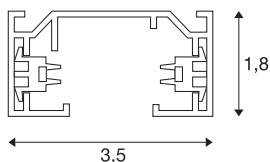

## Rail 1 allumage en saillie

2m, noir

Rail porteur aluminium du système de rail monophasé 230V en saillie. L'installation peut s'effectuer directement au mur ou au plafond en utilisant les trous pré-perçés du profil. La version en saillie de ce système est disponible en plusieurs coloris. Ce luminaire est également disponible en version encastrable.

## INFORMATIONS TECHNIQUES

Réf.	143020
Code IP	IP 20
Montage	En saillie
Détails de montage	Plafond, Applique
Tension nominale	220-240V ~50/60Hz V
Classe de protection	I
Coloris	noir
Longueur	200 cm
Largeur	3.5 cm
Hauteur	1.8 cm
Poids net	1.021 kg
Poids brut	1.245 kg
Page du BIG WHITE	495