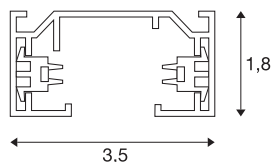

## Rail 1 allumage en saillie

2m, blanc

Rail porteur aluminium du système de rail monophasé 230V en saillie. L'installation peut s'effectuer directement au mur ou au plafond en utilisant les trous pré-perçés du profil. La version en saillie de ce système est disponible en plusieurs coloris. Ce luminaire est également disponible en version encastrable.

## INFORMATIONS TECHNIQUES

Réf.	143021
Code IP	IP 20
Montage	En saillie
Détails de montage	Plafond, Applique
Tension nominale	250V ~50/60Hz V
Classe de protection	I
Coloris	blanc
Longueur	200 cm
Largeur	3.5 cm
Hauteur	1.8 cm
Poids net	1.027 kg
Poids brut	1.251 kg
Page du BIG WHITE	495