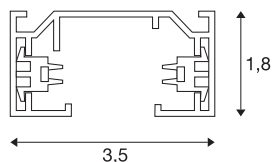

Rail 1 allumage en saillie

2m, gris argent

Rail porteur aluminium du système de rail monophasé 230V en saillie. L'installation peut s'effectuer directement au mur ou au plafond en utilisant les trous pré-perçés du profil. La version en saillie de ce système est disponible en plusieurs coloris. Ce luminaire est également disponible en version encastrable.

INFORMATIONS TECHNIQUES

Réf.	143022
Code IP	IP 20
Montage	En saillie
Détails de montage	Plafond, Applique
Tension nominale	220-240V ~50/60Hz V
Classe de protection	I
Coloris	gris
Longueur	200 cm
Largeur	3.5 cm
Hauteur	1.8 cm
Poids net	1.022 kg
Poids brut	1.264 kg
Page du BIG WHITE	495