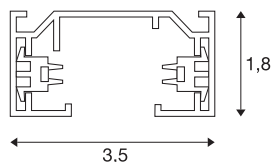

## Rail 1 allumage en saillie

2m, gris argent

Rail porteur aluminium du système de rail monophasé 230V en saillie. L'installation peut s'effectuer directement au mur ou au plafond en utilisant les trous pré-perçés du profil. La version en saillie de ce système est disponible en plusieurs coloris. Ce luminaire est également disponible en version encastrable.

## INFORMATIONS TECHNIQUES

Réf.	143022
Code IP	IP 20
Montage	En saillie
Détails de montage	Plafond, Applique
Tension nominale	220-240V ~50/60Hz V
Classe de protection	I
Coloris	gris
Longueur	200 cm
Largeur	3.5 cm
Hauteur	1.8 cm
Poids net	1.022 kg
Poids brut	1.264 kg
Page du BIG WHITE	495