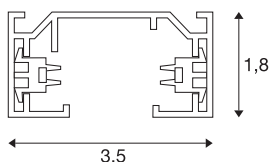

1-tenning utenpåliggende

230V-skinne, sølvgrå, 2 m

Skinne av aluminium til 1-tenning 230V-skinnesystem (utenpåliggende). Kan monteres rett på veggen eller i taket ved hjelp av borehullene. Den utenpåliggende varianten av dette systemet finnes i flere farger. Alternativt finnes det også en innfelt variant.

TEKNISKE DATA

Art.nr.	143022
EL nummer	3224005
IP-kode	IP 20
Montering	Utenpåliggende montering
Montering detaljer	Tak, Vegg
Merkespenning	220-240V ~50/60Hz V
Kapslingsgrad	I
Farge	grå
Lengde	200 cm
Bredde	3.5 cm
Høyde	1.8 cm
Nettvekt	1.022 kg
Bruttvekt	1.264 kg
BIG WHITE side	495