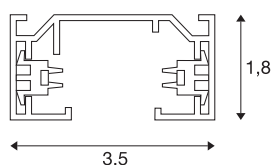

1 FAZNA - NADGRADNA TIRNICA

visokonapetostna tirnica, srebrno siva, 2 m,

Aluminijasta nosilna tirnica visokonapetostnega 1 faznega montažnega sistema tirnic. Svetilko lahko montirate neposredno na steno ali strop prek že izdelanih izvrtin v profilu. Nadgradna različica tega sistema je na voljo v različnih barvah. Poleg tega imate na voljo tudi vgradno različico.

TEHNIČNI PODATKI

Št. art.	143022
IP koda	IP 20
Montaža	Nadgradnja
Podrobnosti montaže	Strop, Stena
Nazivna napetost	220-240V ~50/60Hz V
Zaščitni razred	I
Barva	siva
Dolžina	200 cm
Širina	3.5 cm
Višina	1.8 cm
Neto teža	1.022 kg
Bruto teža	1.264 kg
BIG WHITE Stran	495

Dodatki

1004784	1~ Pokrov za tirnico , siv, 2x2 m
1002845	Obešalo iz žične vrvi za EUTRAC®, S-TRACK in 1-fazne tirnice, 5m, kom- plet dveh