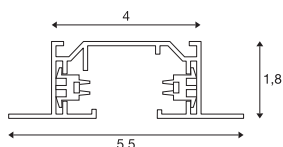

1-tenning INN FELT SKINNE

230V-skinne, hvit, 2 m

Skinne av aluminium til 1-tenning 230V-skinnesystem (innfelt). Ved montering av skinnen i hule tak kreves det en bøyle i tillegg (143230). Alternativt finnes det også en utenpåkliggende variant.

TEKNISKE DATA

Art.nr.	143221
EL nummer	3224060
IP-kode	IP 20
Montering	Innfelt montering
Montering detaljer	Tak
Merkespenning	250V ~50/60Hz V
Kapslingsgrad	I
Farge	hvit
Lengde	200 cm
Bredde	5.5 cm
Høyde	1.8 cm
Nettvekt	1.224 kg
Bruttvekt	1.541 kg
Utsnittsforn	firkantet
Innfellingsbredde	4 cm
BIG WHITE side	499

Tilbehør og lyspærebefaling

1002845	Wire-oppheng , til EU-TRAC®, S-TRACK og 1-tenning-skinner, 5m, sett med to
1004785	1~ Skinne deksel , hvit 2x2 m