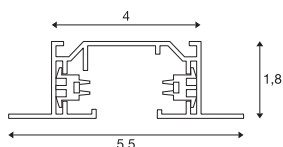

1 FAZNA - MONTAŽNA TIRNICA

visokonapetostna tirnica, bela, 2 m

Aluminijasta nosilna tirnica visokonapetostnega 1 faznega montažnega sistema tirnic. Za montažo tirnice v spuščeni strop potrebujete tudi držalo (143230). Poleg tega imate na voljo tudi nadgradno različico.

TEHNIČNI PODATKI

Št. art.	143221
IP koda	IP 20
Montaža	Vgradnja
Podrobnosti montaže	Strop
Nazivna napetost	250V ~50/60Hz V
Zaščitni razred	I
Barva	bela
Dolžina	200 cm
Širina	5.5 cm
Višina	1.8 cm
Neto teža	1.224 kg
Bruto teža	1.541 kg
Oblika izreza	kvadratna
Širina vgradnje	4 cm
BIG WHITE Stran	499

Dodatki

1002845	Obešalo iz žične vrvi za EUTRAC®, S-TRACK in 1-fazne tirnice, 5m, komplet dveh
1004785	1~ Pokrov za tirnico , bel, 2x2 m