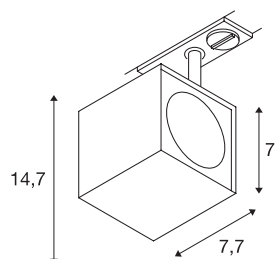

## ALTRA DICE TRACK

spot, pour rail 1 allumage, intérieur, noir, GU10/QPAR-51, 50W max

Spot 230V orientable et inclinable ALTRA DICE avec adaptateur correspondant pour système de rail monophasé 230V. Ce luminaire fabriqué en aluminium peut être utilisé avec des sources halogènes et LED grâce la douille GU10 intégrée. La gamme ALTRA DICE propose également des appliques et des plafonniers.

## INFORMATIONS TECHNIQUES

Réf.	143350
Douille	GU10
Nombre de douilles	1
Plage d'inclinaison	180 °
Plage de rotation horizontale	350 °
Orientable ou inclinable	Dispositif rotatif et pivotant
Code IP	IP 20
Montage	En saillie
Détails de montage	Plafond,Rail plafond,Applique
Tension nominale primaire	220-240V ~50/60Hz
Classe de protection	I
Puissance en watts	50 W
Coloris	noir
Sortie lumineuse	direct
Longueur	7.7 cm
Hauteur	14.7 cm
Poids net	0.386 kg
Poids brut	0.517 kg
Page du BIG WHITE	521