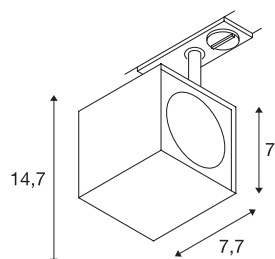

ALTRA DICE TRACK

spot, pour rail 1 allumage, intérieur, noir, GU10/QPAR-51, 50W max

Spot 230V orientable et inclinable ALTRA DICE avec adaptateur correspondant pour système de rail monophasé 230V. Ce luminaire fabriqué en aluminium peut être utilisé avec des sources halogènes et LED grâce la douille GU10 intégrée. La gamme ALTRA DICE propose également des appliques et des plafonniers.

INFORMATIONS TECHNIQUES

| | |
|-------------------------------|--------------------------------|
| Réf. | 143350 |
| Douille | GU10 |
| Nombre de douilles | 1 |
| Plage d'inclinaison | 180 ° |
| Plage de rotation horizontale | 350 ° |
| Orientable ou inclinable | Dispositif rotatif et pivotant |
| Code IP | IP 20 |
| Montage | En saillie |
| Détails de montage | Plafond,Rail plafond,Applique |
| Tension nominale primaire | 220-240V ~50/60Hz |
| Classe de protection | I |
| Puissance en watts | 50 W |
| Coloris | noir |
| Sortie lumineuse | direct |
| Longueur | 7.7 cm |
| Hauteur | 14.7 cm |
| Poids net | 0.386 kg |
| Poids brut | 0.517 kg |
| Page du BIG WHITE | 521 |