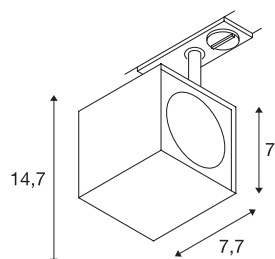

## ALTRA DICE

spot voor 1-fase 230V stroomrail, QPAR51, hoekig, zwart, max. 50W, incl. 1-fase adapter

Draai- en richtbare hoogvolt spot ALTRA DICE met passende adapter voor het 1-fase 230V railsysteem. Het aluminium armatuur is door de geïnstalleerde GU10 fitting geschikt voor halogeen- en LED-lampen. Als uitbreiding van het ALTRA DICE reeks staan wand- en plafondarmatuur ter beschikking.

## TECHNISCHE GEGEVENS

Art.nr.	143350
Fitting	GU10
Aantal fittingen	1
Zwenkbereik	180 °
Horizontaal draaibereik	350 °
Draai- of zwenkbaar	Draai- en kantelbaar
IP-code	IP 20
Montage	opbouw
Montagebeschrijving	plafond,rail plafond,wand
Primaire nominale spanning	220-240V ~50/60Hz
Beschermingsklasse	I
Wattage	50 W
Kleur	zwart
Lichtuitlaat	direct
Lengte	7.7 cm
Hoogte	14.7 cm
Nettogewicht	0.386 kg
Brutogewicht	0.517 kg
BIG WHITE pagina	521