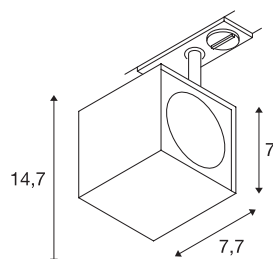

## ALTRA DICE TRACK

spot, pour rail 1 allumage, intérieur, blanc, GU10/-QPAR51, 50W max

Spot 230V orientable et inclinable ALTRA DICE avec adaptateur correspondant pour système de rail monophasé 230V. Ce luminaire fabriqué en aluminium peut être utilisé avec des sources halogènes et LED grâce la douille GU10 intégrée. La gamme ALTRA DICE propose également des appliques et des plafonniers.

## INFORMATIONS TECHNIQUES

Réf.	143351
Douille	GU10
Nombre de douilles	1
Plage d'inclinaison	180 °
Plage de rotation horizontale	350 °
Orientable ou inclinable	Dispositif rotatif et pivotant
Code IP	IP 20
Montage	En saillie
Détails de montage	Plafond,Rail plafond,Applique
Tension nominale primaire	220-240V ~50/60Hz
Classe de protection	I
Puissance en watts	50 W
Coloris	blanc
Sortie lumineuse	direct
Longueur	7.7 cm
Hauteur	14.7 cm
Poids net	0.389 kg
Poids brut	0.525 kg
Page du BIG WHITE	521