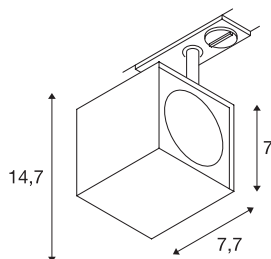

ALTRA DICE

spot, til 230V strømskinne, 1-tenning, GU10/QPAR51, firkantet, hvit, maks. 50 W, inkl. 1-tenning-adapter

ALTRA DICE 230V-lyskaster som kan dreiebar og svinges. Leveres med passende adapter for 1-tenning 230V skinnesystem. armaturet består av aluminium og har en integrert GU10-sokkel som er egnet til halogen- og LED-lyskilder. I ALTRA DICE-serien finner du også vegg- og takarmatur.

TEKNISKE DATA

Art.nr.	143351
EL nummer	3213030
Sokkel	GU10
Antall lyskilder	1
Svingområde	180 °
Horisontalt dreieområde	350 °
Drei- og svingbar	Roterbar og svingbar
IP-kode	IP 20
Montering	Utenpåliggende montering
Montering detaljer	Tak, Skinne tak, Vegg
Primær merkespenning	220-240V ~50/60Hz
Kapslingsgrad	I
Systemeffekt	50 W
Farge	hvit
Lysåpning	direkte
Lengde	7.7 cm
Høyde	14.7 cm
Nettvekt	0.389 kg
Bruttvekt	0.525 kg
BIG WHITE side	521