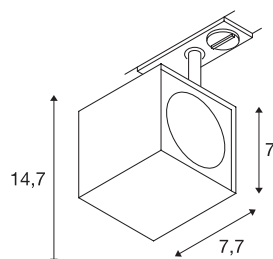

## ALTRA DICE

spot voor 1-fase 230V stroomrail, LED GU10 51 mm, hoekig, wit, 50W, incl. 1-fase adapter

Draai- en richtbare hoogvolt spot ALTRA DICE met passende adapter voor het 1-fase 230V railsysteem. Het aluminium armatuur is door de geïnstalleerde GU10 fitting geschikt voor halogeen- en LED-lampen. Als uitbreiding van het ALTRA DICE reeks staan wand- en plafondarmatuur ter beschikking.

## TECHNISCHE GEGEVENS

|                            |                           |
|----------------------------|---------------------------|
| Art.nr.                    | 143351                    |
| Fitting                    | GU10                      |
| Aantal fittingen           | 1                         |
| Zwenkbereik                | 180 °                     |
| Horizontaal draaibereik    | 350 °                     |
| Draai- of zwenkbaar        | Draai- en kantelbaar      |
| IP-code                    | IP 20                     |
| Montage                    | opbouw                    |
| Montagebeschrijving        | plafond,rail plafond,wand |
| Primaire nominale spanning | 220-240V ~50/60Hz         |
| Beschermingsklasse         | I                         |
| Wattage                    | 50 W                      |
| Kleur                      | wit                       |
| Lichtuitlaat               | direct                    |
| Lengte                     | 7.7 cm                    |
| Hoogte                     | 14.7 cm                   |
| Nettogewicht               | 0.389 kg                  |
| Brutogewicht               | 0.525 kg                  |
| BIG WHITE pagina           | 521                       |