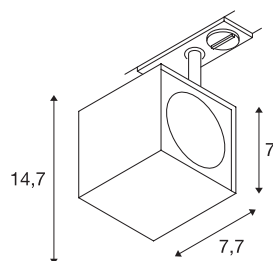

ALTRA DICE TRACK

spot, pour rail 1 allumage, intérieur, gris argent/noir, GU10/QPAR51, 50W max

Spot 230V orientable et inclinable ALTRA DICE avec adaptateur correspondant pour système de rail monophasé 230V. Ce luminaire fabriqué en aluminium peut être utilisé avec des sources halogènes et LED grâce la douille GU10 intégrée. La gamme ALTRA DICE propose également des appliques et des plafonniers.

INFORMATIONS TECHNIQUES

Réf.	143354
Douille	GU10
Nombre de douilles	1
Plage d'inclinaison	180 °
Plage de rotation horizontale	350 °
Orientable ou inclinable	Dispositif rotatif et pivotant
Code IP	IP 20
Montage	En saillie
Détails de montage	Plafond,Rail plafond,Applique
Tension nominale primaire	220-240V ~50/60Hz
Classe de protection	I
Puissance en watts	50 W
Coloris	gris
Sortie lumineuse	direct
Longueur	7.7 cm
Hauteur	14.7 cm
Poids net	0.383 kg
Poids brut	0.52 kg
Page du BIG WHITE	521