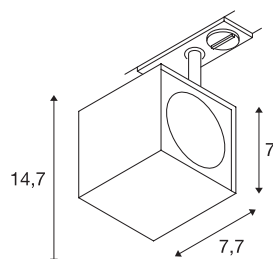

ALTRA DICE TRACK

spot, pour rail 1 allumage, intérieur, gris argent/noir, GU10/QPAR51, 50W max

Spot 230V orientable et inclinable ALTRA DICE avec adaptateur correspondant pour système de rail monophasé 230V. Ce luminaire fabriqué en aluminium peut être utilisé avec des sources halogènes et LED grâce la douille GU10 intégrée. La gamme ALTRA DICE propose également des appliques et des plafonniers.

INFORMATIONS TECHNIQUES

Réf.	143354
Douille	GU10
Nombre de douilles	1
Plage d'inclinaison	180 °
Plage de rotation horizontale	350 °
Orientable ou inclinable	Dispositif rotatif et pivotant
Code IP	IP 20
Montage	En saillie
Détails de montage	Plafond,Rail plafond,Applique
Tension nominale primaire	220-240V ~50/60Hz
Classe de protection	I
Puissance en watts	50 W
Coloris	gris
Sortie lumineuse	direct
Longueur	7.7 cm
Hauteur	14.7 cm
Poids net	0.383 kg
Poids brut	0.52 kg
Page du BIG WHITE	521