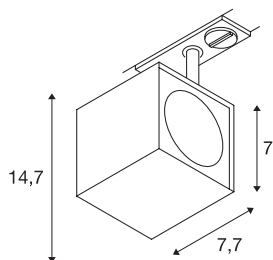

ALTRA DICE

spot, til 230V strømskinne, 1-tenning, GU10/QPAR51, firkantet, sølvgrå/sort, maks. 50 W, inkl. 1-tenning-adap-
ter

ALTRA DICE 230V-lyskaster som kan dreiebar og svinges. Leveres med passende adapter for 1-tenning 230V skin-
nesystem. armaturet består av aluminium og har en inte-
grert GU10-sokkel som er egnet til halogen- og LED-lyskil-
der. I ALTRA DICE-serien finner du også vegg- og takar-
matur.

TEKNISKE DATA

Art.nr.	143354
EL nummer	3213031
Sokkel	GU10
Antall lyskilder	1
Svingområde	180 °
Horisontalt dreieområde	350 °
Drei- og svingbar	Roterbar og svingbar
IP-kode	IP 20
Montering	Utenpåliggende montering
Montering detaljer	Tak, Skinne tak, Vegg
Primær merkespenning	220-240V ~50/60Hz
Kapslingsgrad	I
Systemeffekt	50 W
Farge	grå
Lysåpning	direkte
Lengde	7.7 cm
Høyde	14.7 cm
Nettvekt	0.383 kg
Bruttovekt	0.52 kg
BIG WHITE side	521