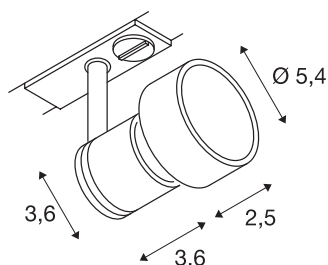

PURI

spot, til 230V strømskinne, 1-tenning, GU10/QPAR51, sølvgrå, maks. 50W, inkl. 1-tenning-adapter

PURI 230V-lyskaster som kan dreiebar og svinges. Leveres med adapter som passer til 1-tenning-230V-skinnesystem. armaturet består av aluminium og har en integrert GU10-sokkel som er egnet til halogen- og LED-lyskilder. Leveres med en dekorring som kan festes på LED-lyskilder med en diameter på 5 cm.

TEKNISKE DATA

Art.nr.	143392
EL nummer	3225285
Sokkel	GU10
Antall lyskilder	1
Svingområde	85 °
Horisontalt dreieområde	350 °
Drei- og svingbar	Roterbar og svingbar
IP-kode	IP 20
Montering detaljer	Skinne tak, Skinne vegg
Primær merkespenning	220-240V ~50/60Hz
Kapslingsgrad	II
Systemeffekt	50 W
Farge	grå
Lysåpning	direkte
Lengde	8.3 cm
Høyde	7.4 cm
Diameter	3.6 cm
Nettvekt	0.134 kg
Bruttvekt	0.181 kg
BIG WHITE side	513