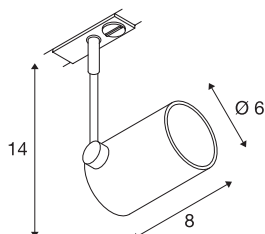

## BIMA 1

spot, til 230V strømskinne, 1-tenning, ett lys, GU10/-QPAR51, matt sort, maks. 50W, inkl. 1-tenning-adap-ter

BIMA1 230V-skinnespot som kan dreiebar og svinges. Le-veres med passende adapter for 1-tenning 230V skinne-system. armaturet består av aluminium og har en integrert GU10-sokkel som er egnet til halogen- og LED-lyskilder.

## TEKNISKE DATA

Art.nr.	143440
EL nummer	3225286
Sokkel	GU10
Antall lyskilder	1
Svingområde	200 °
Horisontalt dreieområde	350 °
Drei- og svingbar	Roterbar og svingbar
IP-kode	IP 20
Montering	Utenpåliggende montering
Montering detaljer	Tak, Skinne tak
Primær merkespenning	220-240V ~50/60Hz
Kapslingsgrad	II
Systemeffekt	50 W
Farge	svart
Lysåpning	direkte
Lengde	8 cm
Høyde	14 cm
Diameter	6 cm
Nettvekt	0.247 kg
Bruttovekt	0.313 kg
BIG WHITE side	519