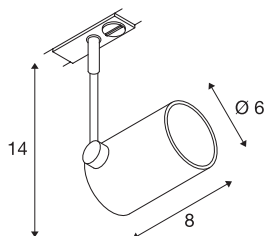

BIMA 1

spot, til 230V strømskinne, 1-tenning, ett lys, GU10/-QPAR51, matt hvit, maks. 50W, inkl. 1-tenning-adapter

BIMA1 230V-skinnespot som kan dreiebar og svinges. Le-
veres med passende adapter for 1-tenning 230V skinne-
system. armaturet består av aluminium og har en integrert
GU10-sokkel som er egnet til halogen- og LED-lyskilder.

TEKNISKE DATA

Art.nr.	143441
EL nummer	3225287
Sokkel	GU10
Antall lyskilder	1
Svingområde	200 °
Horisontalt dreieområde	350 °
Drei- og svingbar	Roterbar og svingbar
IP-kode	IP 20
Montering	Utenpåliggende montering
Montering detaljer	Tak, Skinne tak
Primær merkespenning	220-240V ~50/60Hz
Kapslingsgrad	II
Systemeffekt	50 W
Farge	hvit
Lysåpning	direkte
Lengde	8 cm
Høyde	14 cm
Diameter	6 cm
Nettvekt	0.251 kg
Bruttovekt	0.319 kg
BIG WHITE side	519