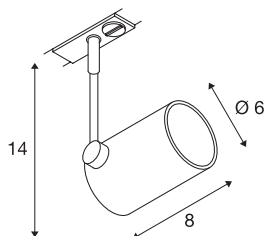

## BIMA 1

spot, til 230V strømskinne, 1-tenning, ett lys, GU10/-QPAR51, sølvgrå, maks. 50W, inkl. 1-tenning-adapter

BIMA1 230V-skinnespot som kan dreiebar og svinges. Le-  
veres med passende adapter for 1-tenning 230V skinne-  
system. armaturet består av aluminium og har en integrert  
GU10-sokkel som er egnet til halogen- og LED-lyskilder.

## TEKNISKE DATA

Art.nr.	143442
EL nummer	3225288
Sokkel	GU10
Antall lyskilder	1
Svingområde	200 °
Horisontalt dreieområde	350 °
Drei- og svingbar	Roterbar og svingbar
IP-kode	IP 20
Montering	Utenpåliggende montering
Montering detaljer	Tak, Skinne tak
Primær merkespenning	220-240V ~50/60Hz
Kapslingsgrad	II
Systemeffekt	50 W
Farge	grå
Lysåpning	direkte
Lengde	8 cm
Høyde	14 cm
Diameter	6 cm
Nettvekt	0.249 kg
Bruttovekt	0.315 kg
BIG WHITE side	519