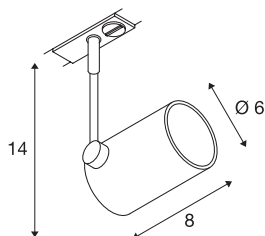

BIMA 1

spot voor 1-fase 230V stroomrail, eenvlammig, QPAR-51, zilvergrijs, max. 50W, incl. 1-fase adapter

Draai- en richtbare hoogvolt spot BIMA 1 met passende adapter voor het 1-fase 230V railsysteem. Het aluminium armatuur is door de geïnstalleerde GU10 fitting geschikt voor halogeen- en LED-lampen.

TECHNISCHE GEGEVENS

Art.nr.	143442
Fitting	GU10
Aantal fittingen	1
Zwenkbereik	200 °
Horizontaal draaibereik	350 °
Draai- of zwenkbaar	Draai- en kantelbaar
IP-code	IP 20
Montage	opbouw
Montagebeschrijving	plafond,rail plafond
Primaire nominale spanning	220-240V ~50/60Hz
Beschermingsklasse	II
Wattage	50 W
Kleur	grijs
Lichtuitlaat	direct
Lengte	8 cm
Hoogte	14 cm
Diameter	6 cm
Nettogewicht	0.249 kg
Brutogewicht	0.315 kg
BIG WHITE pagina	519