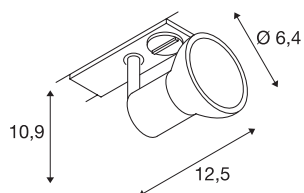

PURIA TRACK

spot, pour rail 1 allumage, intérieur, blanc mat, GU10/-QPAR51, 10W max

Projecteur orientable et inclinable PURIA avec adaptateur pour système de rails 1 allumage 230V. Ce luminaire réalisé en aluminium et plastique satiné, et équipé d'une douille GU10 intégrée, est compatible avec les ampoules halogènes et LED.

INFORMATIONS TECHNIQUES

Réf.	143451
Douille	GU10
Nombre de douilles	1
Plage d'inclinaison	85 °
Plage de rotation horizontale	340 °
Orientable ou inclinable	Dispositif rotatif et pivotant
Code IP	IP 20
Montage	En saillie
Détails de montage	Plafond,Rail plafond,Applique
Tension nominale primaire	220-240V ~50/60Hz
Classe de protection	II
Puissance en watts	10 W
Coloris	blanc
Sortie lumineuse	direct
Longueur	12.5 cm
Hauteur	10.9 cm
Diamètre	6.4 cm
Poids net	0.146 kg
Poids brut	0.236 kg
Page du BIG WHITE	515