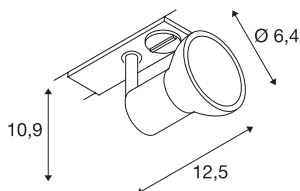

PURIA TRACK

spot, pour rail 1 allumage, intérieur, blanc mat, GU10/-QPAR51, 10W max

Projecteur orientable et inclinable PURIA avec adaptateur pour système de rails 1 allumage 230V. Ce luminaire réalisé en aluminium et plastique satiné, et équipé d'une douille GU10 intégrée, est compatible avec les ampoules halogènes et LED.

INFORMATIONS TECHNIQUES

Réf.	143451
Douille	GU10
Nombre de douilles	1
Plage d'inclinaison	85 °
Plage de rotation horizontale	340 °
Orientable ou inclinable	Dispositif rotatif et pivotant
Code IP	IP 20
Montage	En saillie
Détails de montage	Plafond,Rail plafond,Applique
Tension nominale primaire	220-240V ~50/60Hz
Classe de protection	II
Puissance en watts	10 W
Coloris	blanc
Sortie lumineuse	direct
Longueur	12.5 cm
Hauteur	10.9 cm
Diamètre	6.4 cm
Poids net	0.146 kg
Poids brut	0.236 kg
Page du BIG WHITE	515